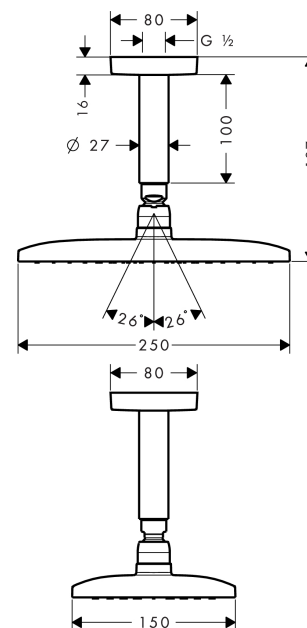

Raindance E**Hoofddouche 240 1jet met douchearm voor plafondmontage**Oppervlakken: **Chroom** Art.-nr.: **27380000****Beschrijving****Functies**

- bestaat uit: hoofddouche, plafondbevestiging
- straalsoort: RainAir
- afmeting straalesschijf: 250 x 150 mm
- kogelgewricht: hoek hoofddouche verstelbaar
- debiet RainAir (bij 3 bar): 20 l/min
- materiaal straalesschijf: metaal
- straalesschijf afneembaar voor reiniging
- metalen plafondaansluiting
- lengte plafondaansluiting: 100 mm
- montage: plafond
- aansluiting G ½
- geluidsklasse: I
- debietklasse: B

Details over het artikel

Prijs excl. BTW

471,50 €

Prijs incl. BTW*

570,52 €

Technologie**Productafbeelding****Maattekening**

Raindance E
Hoofddouche 240 1jet met douchearm voor plafondmontage
 Oppervlakken: **Chroom** Art.-nr.: **27380000**

Doorstroomdiagram

De verbruikswaarden werden in overeenstemming met de praktijk met de bijbehorende armaturen (thermostaat/mengkraan/inbouwventiel) gemeten.

Raindance E
Hoofddouche 240 1jet met douchearm voor plafondmontage
Oppervlakken: **Chroom** Art.-nr.: **27380000**