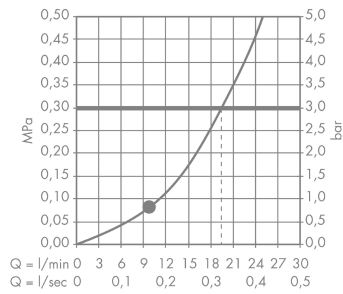

Raindance E
Hoofddouche 240 1jet met douchearm voor plafondmontage
Oppervlakken: **Chroom** Art.-nr.: **27380000**

Doorstroomdiagram

De verbruikswaarden werden in overeenstemming met de praktijk met de bijbehorende armaturen (thermostaat/mengkraan/inbouwventiel) gemeten.