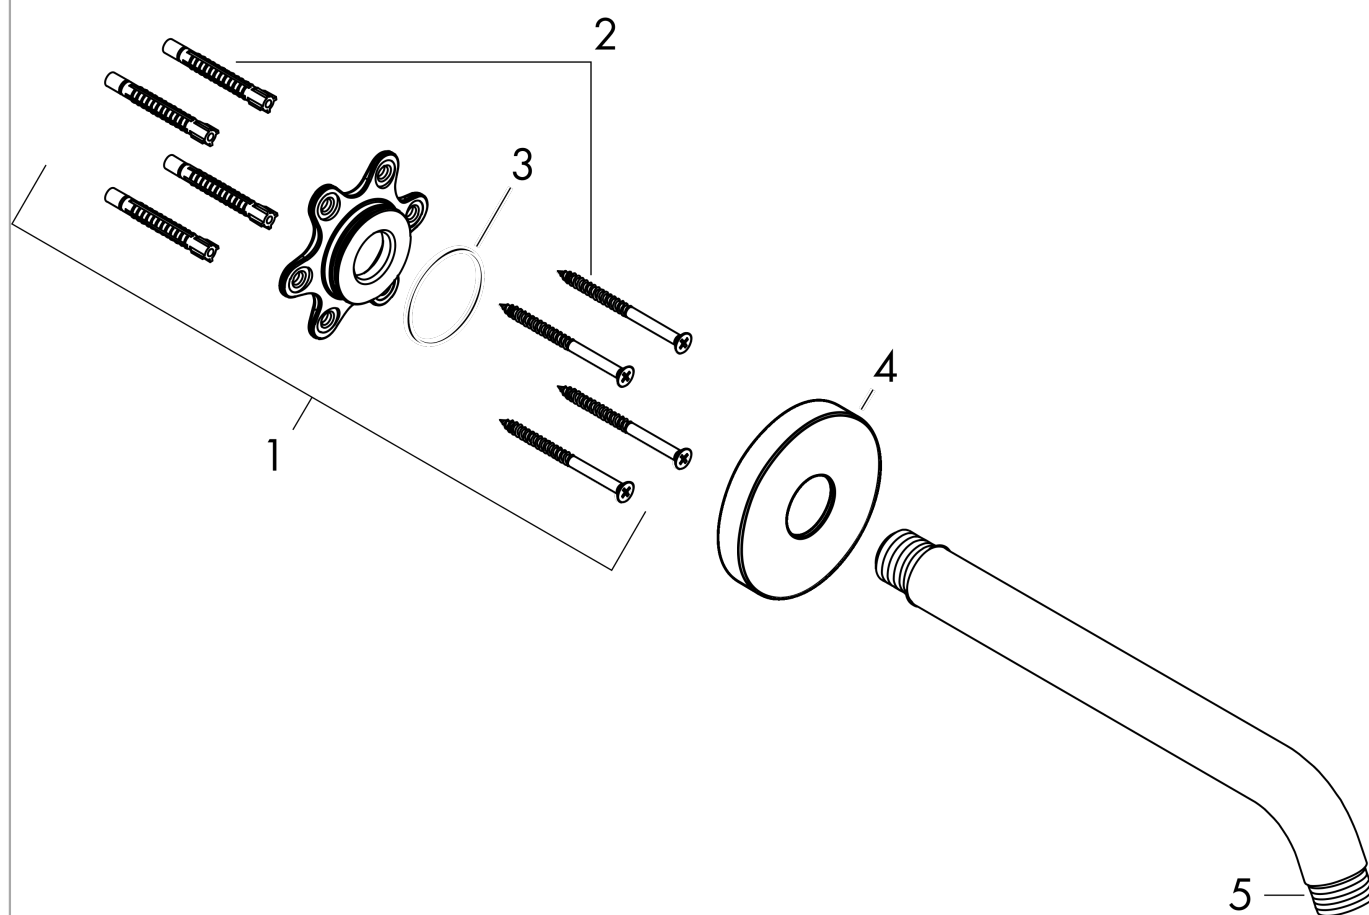

Douchearm 230 mm
Oppervlakken: **Chroom** Art.-nr.: **27412000**

Beschrijving

Functies

- lengte: 230 mm
- montagetype: opbouwmontage
- materiaal: messing
- aansluittype: 1/2"

Details over het artikel

Prijs excl. BTW	72,80 €
Prijs incl. BTW*	88,09 €

Productafbeelding

Maattekening

Douchearm 230 mm
Oppervlakken: **Chroom** Art.-nr.: **27412000**

Uittrektekening

Bouwjaar: >12/20

Douchearm 230 mm
Oppervlakken: **Chroom** Art.-nr.: **27412000**

Onderdelenlijst

Bouwjaar: >12/20

= Pos.	Beschrijving	Art.-nr.	PC	VE
1	bevestigingsmateriaal	40916000	-	1
2	bevestigingsmateriaal	95208000	-	1
3	O-ring 34x2	98383000	-	1
4	rozet Ø 80 mm	98940000	-	1
5	O-ring 16x2	98133000	-	1