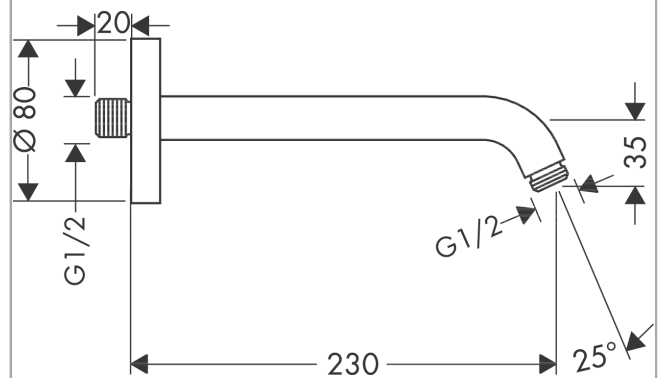

Douchearm 230 mm
Oppervlakken: **Chroom** Art.-nr.: **27412000**

Beschrijving

Functies

- lengte: 230 mm
- montagetype: opbouwmontage
- materiaal: messing
- aansluittype: 1/2"

Details over het artikel

Prijs excl. BTW	72,80 €
Prijs incl. BTW*	88,09 €

Productafbeelding

Maattekening

Douchearm 230 mm
Oppervlakken: **Chroom** Art.-nr.: **27412000**

Uittrektekening

Bouwjaar: >12/20

Douchearm 230 mm
Oppervlakken: **Chroom** Art.-nr.: **27412000**

Onderdelenlijst

Bouwjaar: >12/20

= Pos.	Beschrijving	Art.-nr.	PC	VE
1	bevestigingsmateriaal	40916000	-	1
2	bevestigingsmateriaal	95208000	-	1
3	O-ring 34x2	98383000	-	1
4	rozet Ø 80 mm	98940000	-	1
5	O-ring 16x2	98133000	-	1