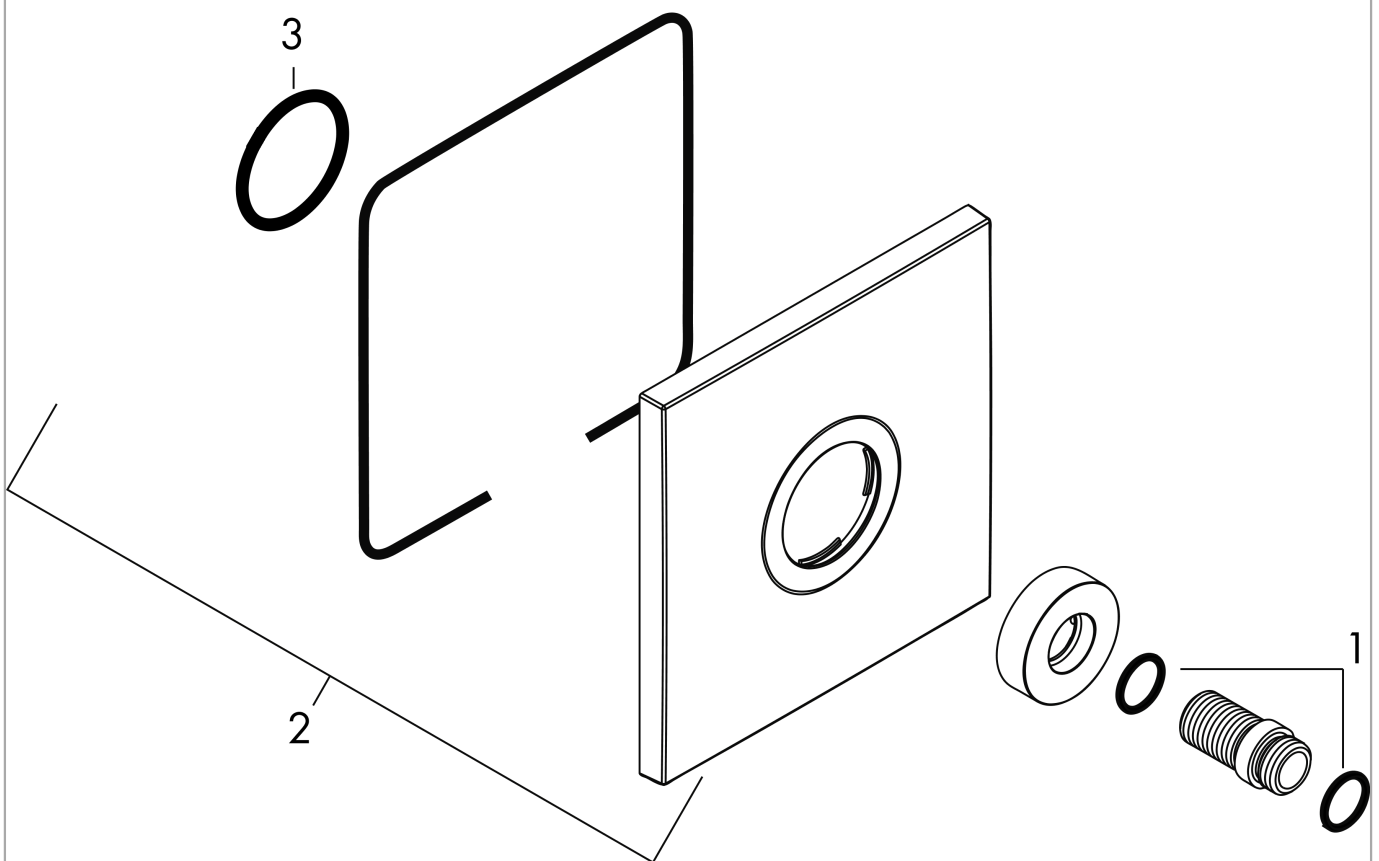

AXOR Citterio
Sierplaat 170/170 mm square voor douchearm voor wandmontage
Oppervlakken: **Chroom** Art.-nr.: **27419000**

Beschrijving

Funcities

- materiaal: metaal
- wand- of plafondmontage

Details over het artikel

Prijs excl. BTW	147,30 €
Prijs incl. BTW*	178,23 €

Productafbeelding

Maattekening

AXOR Citterio
Sierplaat 170/170 mm square voor douchearm voor wandmontage
Oppervlakken: **Chroom** Art.-nr.: **27419000**

Uittrektekening

Bouwjaar: >05/13

AXOR Citterio
Sierplaat 170/170 mm square voor douchearm voor wandmontage
Oppervlakken: **Chroom** Art.-nr.: **27419000**

Onderdelenlijst

Bouwjaar: >05/13

= Pos.	Beschrijving	Art.-nr.	PC	VE
1	O-ring 18x2,5	98139000	-	1
2	rozet	96750000	-	1
3	O-ring 48x3	95508000	-	1