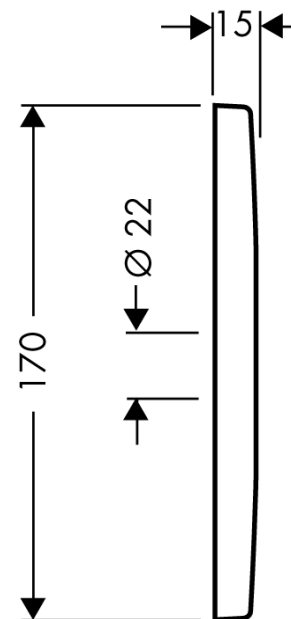

AXOR Citterio
Sierplaat 170/170 mm square voor douchearm voor wandmontage
Finish: **Chroom** Art.-nr.: **27419000**

Beschrijving

Functies

- materiaal: metaal
- wand- of plafondmontage

Productafbeelding

Maattekening

AXOR Citterio
Sierplaat 170/170 mm square voor douchearm voor wandmontage
 Finish: **Chroom** Art.-nr.: **27419000**

Uittrektekening

Bouwjaar: >05/13

AXOR Citterio
Sierplaat 170/170 mm square voor douchearm voor wandmontage
Finish: **Chroom** Art.-nr.: **27419000**

Onderdelenlijst

Bouwjaar: >05/13

= Pos.	Beschrijving	Art.-nr.	PC	VE
1	O-ring 18x2,5	98139000	-	1
2	rozet	96750000	-	1
3	O-ring 48x3	95508000	-	1