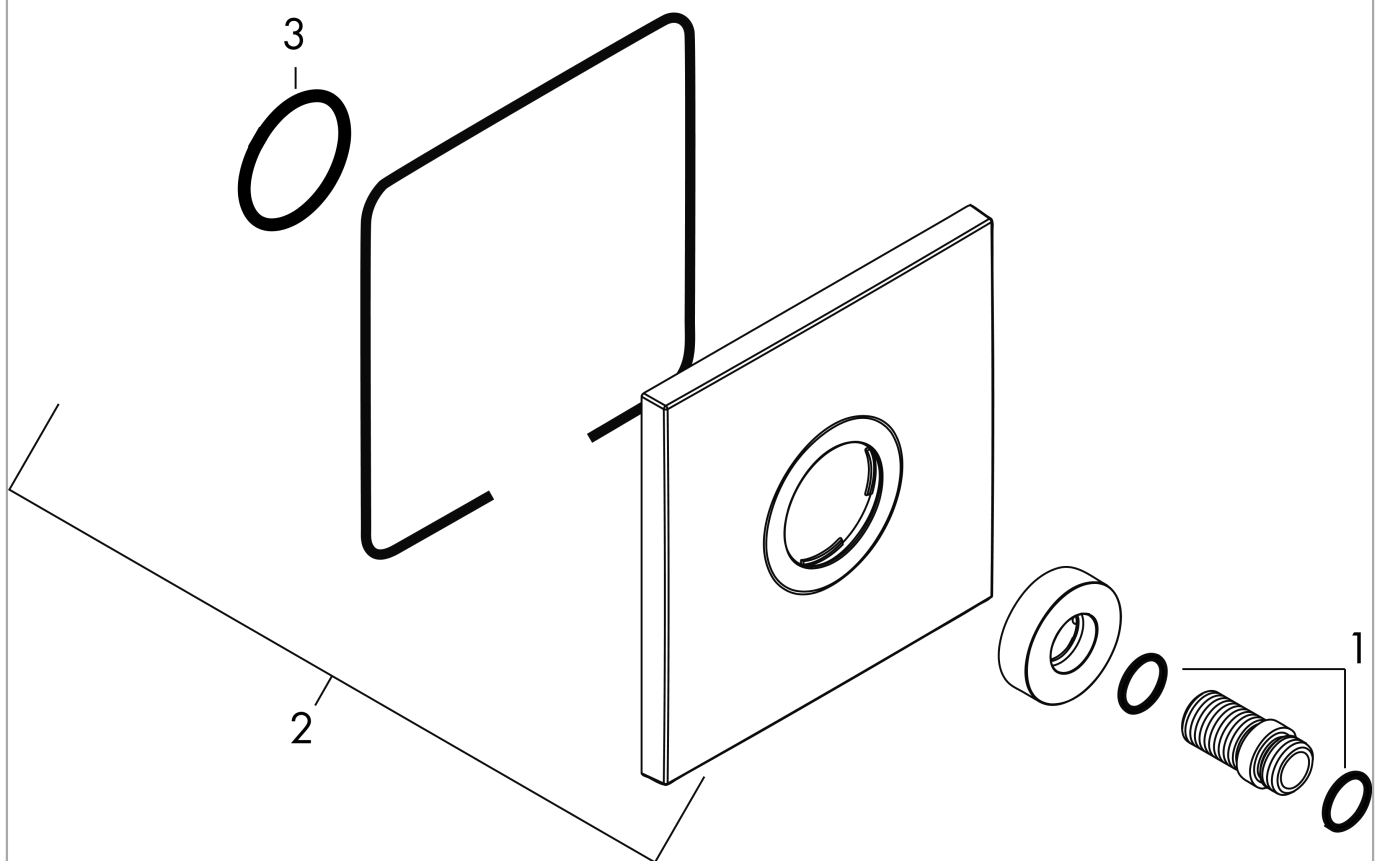

AXOR Citterio
Sierplaat 170/170 mm square voor douchearm voor wandmontage
Finish: **Chroom** Art.-nr.: **27419000**

Beschrijving

Functies

- materiaal: metaal
- wand- of plafondmontage

Productafbeelding

Maattekening

AXOR Citterio
Sierplaat 170/170 mm square voor douchearm voor wandmontage
 Finish: **Chroom** Art.-nr.: **27419000**

Uittrektekening

Bouwjaar: >05/13

AXOR Citterio
Sierplaat 170/170 mm square voor douchearm voor wandmontage
Finish: **Chroom** Art.-nr.: **27419000**

Onderdelenlijst

Bouwjaar: >05/13

= Pos.	Beschrijving	Art.-nr.	PC	VE
1	O-ring 18x2,5	98139000	-	1
2	rozet	96750000	-	1
3	O-ring 48x3	95508000	-	1