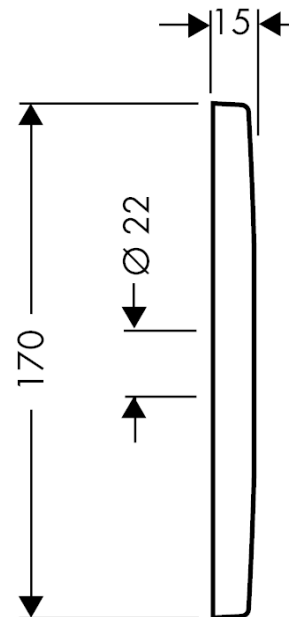

AXOR Citterio
Sierplaat 170/170 mm square voor douchearm voor wandmontage
Oppervlakken: **Chroom** Art.-nr.: **27419000**

Beschrijving

Funcities

- materiaal: metaal
- wand- of plafondmontage

Details over het artikel

Prijs excl. BTW	147,30 €
Prijs incl. BTW*	178,23 €

Productafbeelding

Maattekening

AXOR Citterio
Sierplaat 170/170 mm square voor douchearm voor wandmontage
Oppervlakken: **Chroom** Art.-nr.: **27419000**

Uittrektekening

Bouwjaar: >05/13

AXOR Citterio
Sierplaat 170/170 mm square voor douchearm voor wandmontage
Oppervlakken: **Chroom** Art.-nr.: **27419000**

Onderdelenlijst

Bouwjaar: >05/13

= Pos.	Beschrijving	Art.-nr.	PC	VE
1	O-ring 18x2,5	98139000	-	1
2	rozet	96750000	-	1
3	O-ring 48x3	95508000	-	1