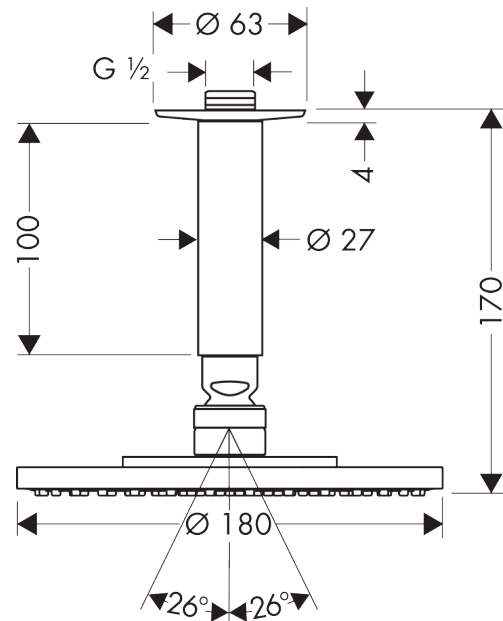

Raindance S
Hoofddouche 180 1jet met douchearm voor plafondmontage
 Finish: **Chroom** Art.-nr.: **27478000**

Beschrijving

Functies

- bestaat uit: plafonddouche, plafondaansluiting
- straaloppervlak: 180 mm
- straalsoort: RainAir
- doorstroomhoeveelheid RainAir bij 3 bar: 18 l/min
- maximaal debiet bij 3 bar: 18 l/min
- plafonddouche met verstelbare hoek
- materiaal straalplaat: metaal
- straalplaat afneembaar voor reiniging
- lengte plafondaansluiting: 100 mm
- montage: plafondmontage
- aansluitschroefdraad: G 1/2
- geschikt voor doorstromers

Details over het artikel

Prijs excl. BTW	501,40 €
Prijs incl. BTW*	606,69 €

Technologie

Productafbeelding

Maattekening

Doorstroomdiagram

De verbruikswaarden werden in overeenstemming met de praktijk met de bijbehorende armaturen (thermostaat/mengkraan/inbouwventiel) gemeten.

Raindance S
Hoofddouche 180 1jet met douchearm voor plafondmontage
 Finish: **Chroom** Art.-nr.: **27478000**

Uittrektekening

Bouwjaar: >01/11

Raindance S
Hoofddouche 180 1jet met douchearm voor plafondmontage
 Finish: **Chroom** Art.-nr.: **27478000**

Onderdelenlijst

Bouwjaar: >01/11

= Pos.	Beschrijving	Art.-nr.	PC	VE
1		26687000	-	1
2	rozet	97734000	-	1
3	aansluiting	95188000	-	1
4	filter	97708000	-	1
5	zeefdichting	94246000	-	1
6	kogelgewricht	98941000	-	1
7	borgring	98942000	-	1
8	moer	97958000	-	1
9	stelring	97536000	-	1
10	dichting	97606000	-	1
11	AIR ventiel	95794000	-	1
12	inbusschroef M4x6	97767000	-	1
a	terugslagklep	95699000	-	1