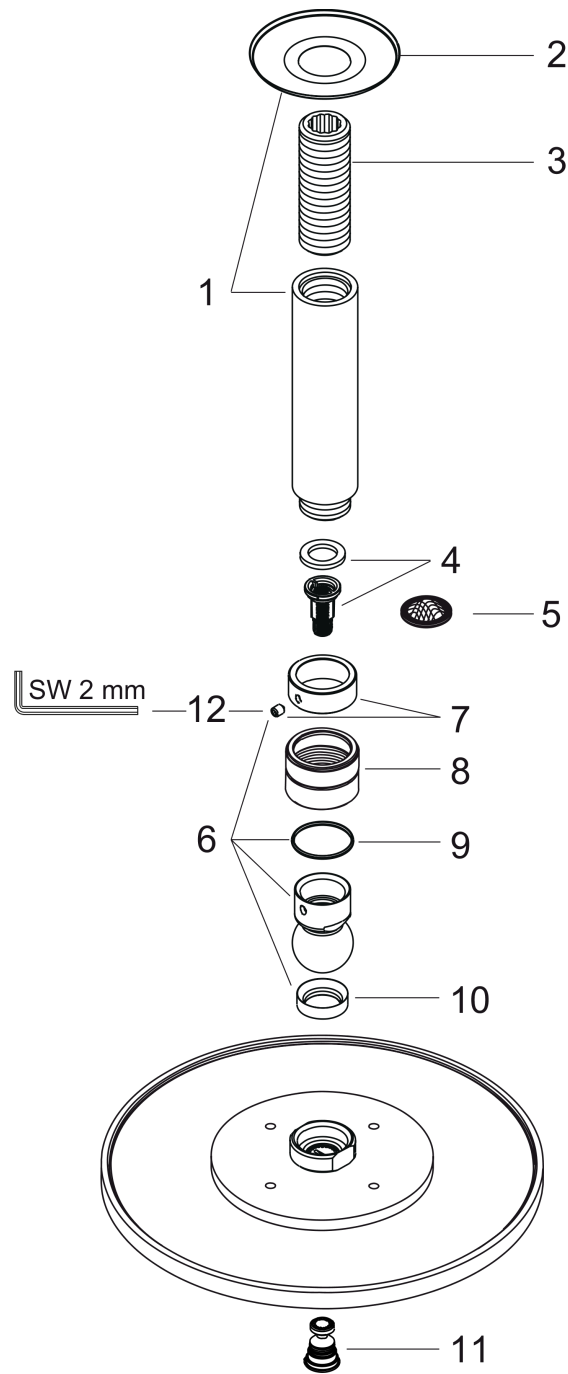

Raindance S
Hoofddouche 180 1jet met douchearm voor plafondmontage
 Finish: **Chroom** Art.-nr.: **27478000**

Beschrijving

Functies

- bestaat uit: plafonddouche, plafondaansluiting
- straaloppervlak: 180 mm
- straalsoort: RainAir
- doorstroomhoeveelheid RainAir bij 3 bar: 18 l/min
- maximaal debiet bij 3 bar: 18 l/min
- plafonddouche met verstelbare hoek
- materiaal straalplaat: metaal
- straalplaat afneembaar voor reiniging
- lengte plafondaansluiting: 100 mm
- montage: plafondmontage
- aansluitschroefdraad: G 1/2
- geschikt voor doorstromers

Details over het artikel

Prijs excl. BTW	501,40 €
Prijs incl. BTW*	606,69 €

Technologie

Productafbeelding

Maattekening

Doorstroomdiagram

De verbruikswaarden werden in overeenstemming met de praktijk met de bijbehorende armaturen (thermostaat/mengkraan/inbouwventiel) gemeten.

Raindance S
Hoofddouche 180 1jet met douchearm voor plafondmontage
 Finish: **Chroom** Art.-nr.: **27478000**

Uittrektekening

Bouwjaar: >01/11

Raindance S
Hoofddouche 180 1jet met douchearm voor plafondmontage
 Finish: **Chroom** Art.-nr.: **27478000**

Onderdelenlijst

Bouwjaar: >01/11

= Pos.	Beschrijving	Art.-nr.	PC	VE
1		26687000	-	1
2	rozet	97734000	-	1
3	aansluiting	95188000	-	1
4	filter	97708000	-	1
5	zeefdichting	94246000	-	1
6	kogelgewricht	98941000	-	1
7	borgring	98942000	-	1
8	moer	97958000	-	1
9	stelring	97536000	-	1
10	dichting	97606000	-	1
11	AIR ventiel	95794000	-	1
12	inbusschroef M4x6	97767000	-	1
a	terugslagklep	95699000	-	1