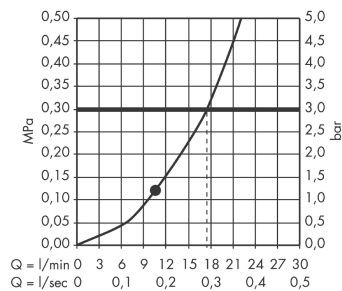

Details over het artikel

Prijs excl. BTW	501,40 €
Prijs incl. BTW*	606,69 €

Technologie

Productafbeelding

Maattekening

Doorstroomdiagram

De verbruikswaarden werden in overeenstemming met de praktijk met de bijbehorende armaturen (thermostaat/mengkraan/inbouwventiel) gemeten.