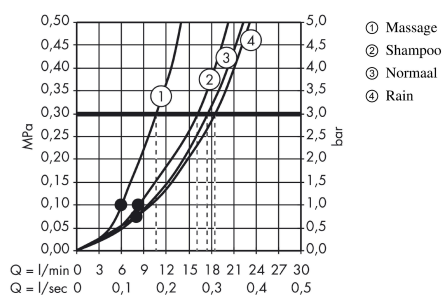

Croma 100
Doucheset Vario met douchestang 65 cm en zeepschaal
 Finish: **Chroom** Art.-nr.: **27772000**

Beschrijving

Functies

- straalsoort: Rain, shampoostraal, normale straal, Massagestraal
- straalsoortomschakeling d.m.v. draaibare straalplaat
- QuickClean: Kalkaanslag kun je eenvoudig met je vinger verwijderen
- traploos in hoogte verstelbaar
- 90° in positie verstelbare handdouchehouder, zwenkbaar naar links en rechts, omhoog en omlaag
- maximaal debiet bij 3 bar: 18 l/min
- profielbuis: rond
- buislengte: 668 mm
- diameter douchestang: 22 mm

Details over het artikel

Prijs excl. BTW	109,60 €
Prijs incl. BTW*	132,62 €

Technologie

Productafbeelding

Maattekening

Doorstroomdiagram

De verbruikswaarden werden in overeenstemming met de praktijk met de bijbehorende armaturen (thermostaat/mengkraan/inbouwventiel) gemeten.