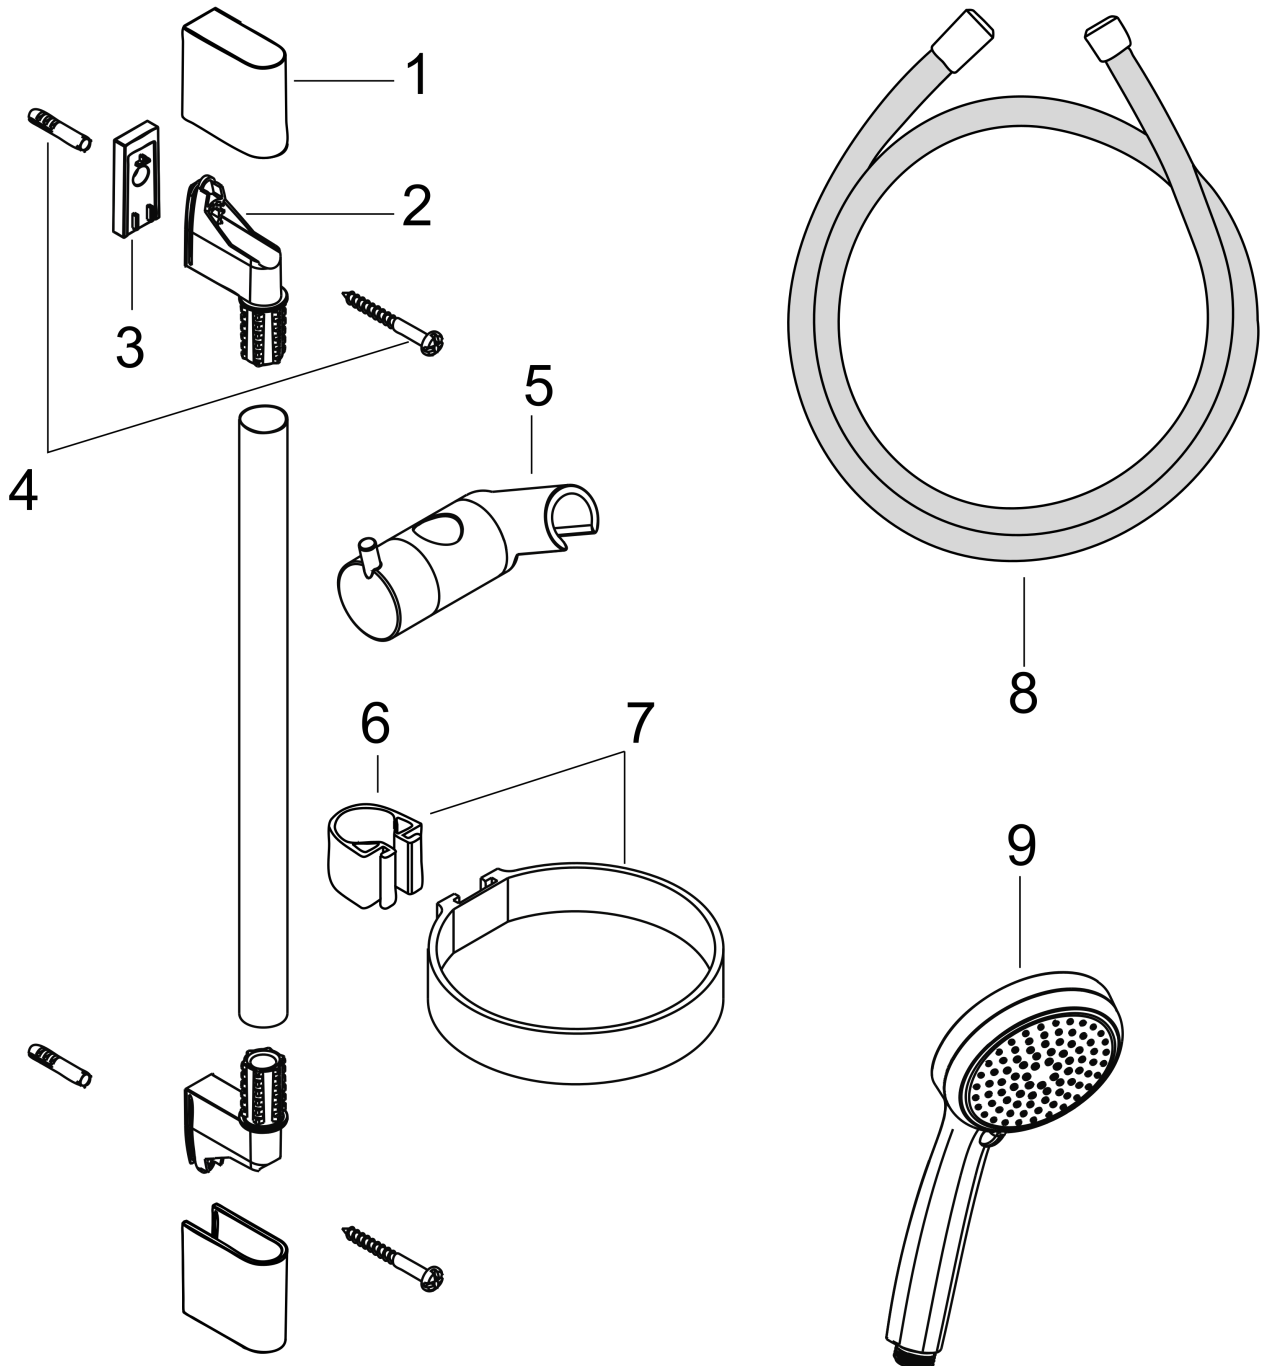

Croma 100
Doucheset Vario met douchestang 65 cm en zeepschaal
 Finish: **Chroom** Art.-nr.: **27772000**

Beschrijving

Functies

- straalsoort: Rain, shampoostraal, normale straal, Massagestraal
- straalsoortomschakeling d.m.v. draaibare straalplaat
- QuickClean: Kalkaanslag kun je eenvoudig met je vinger verwijderen
- traploos in hoogte verstelbaar
- 90° in positie verstelbare handdouchehouder, zwenkbaar naar links en rechts, omhoog en omlaag
- maximaal debiet bij 3 bar: 18 l/min
- profielbuis: rond
- buislengte: 668 mm
- diameter douchestang: 22 mm

Croma 100
Doucheset Vario met douchestang 65 cm en zeepschaal
 Finish: **Chroom** Art.-nr.: **27772000**

Inbouwvoorbeeld

Croma 100
Doucheset Vario met douchestang 65 cm en zeepschaal
 Finish: **Chroom** Art.-nr.: **27772000**

Uittrektekening

Bouwjaar: >10/06

Croma 100
Doucheset Vario met douchestang 65 cm en zeepschaal
 Finish: **Chroom** Art.-nr.: **27772000**

Onderdelenlijst

Bouwjaar: >10/06

= Pos.	Beschrijving	Art.-nr.	PC	VE
1	afdekkap set	98738000	-	1
2	wandsteun	96275000	-	1
3	opvulschijf 7 mm	97450000	-	1
4	bevestigingsmateriaal	96179000	-	1
5	schuifstuk cpl.	98753000	-	1
6	Casettaklemme, Ø 22 mm	96189000	-	1
7	planchet Casetta	28678000	-	1
8	doucheslang Isiflex'B 1,60 m	28276000	-	1
9	Handdouche	28535000	-	1