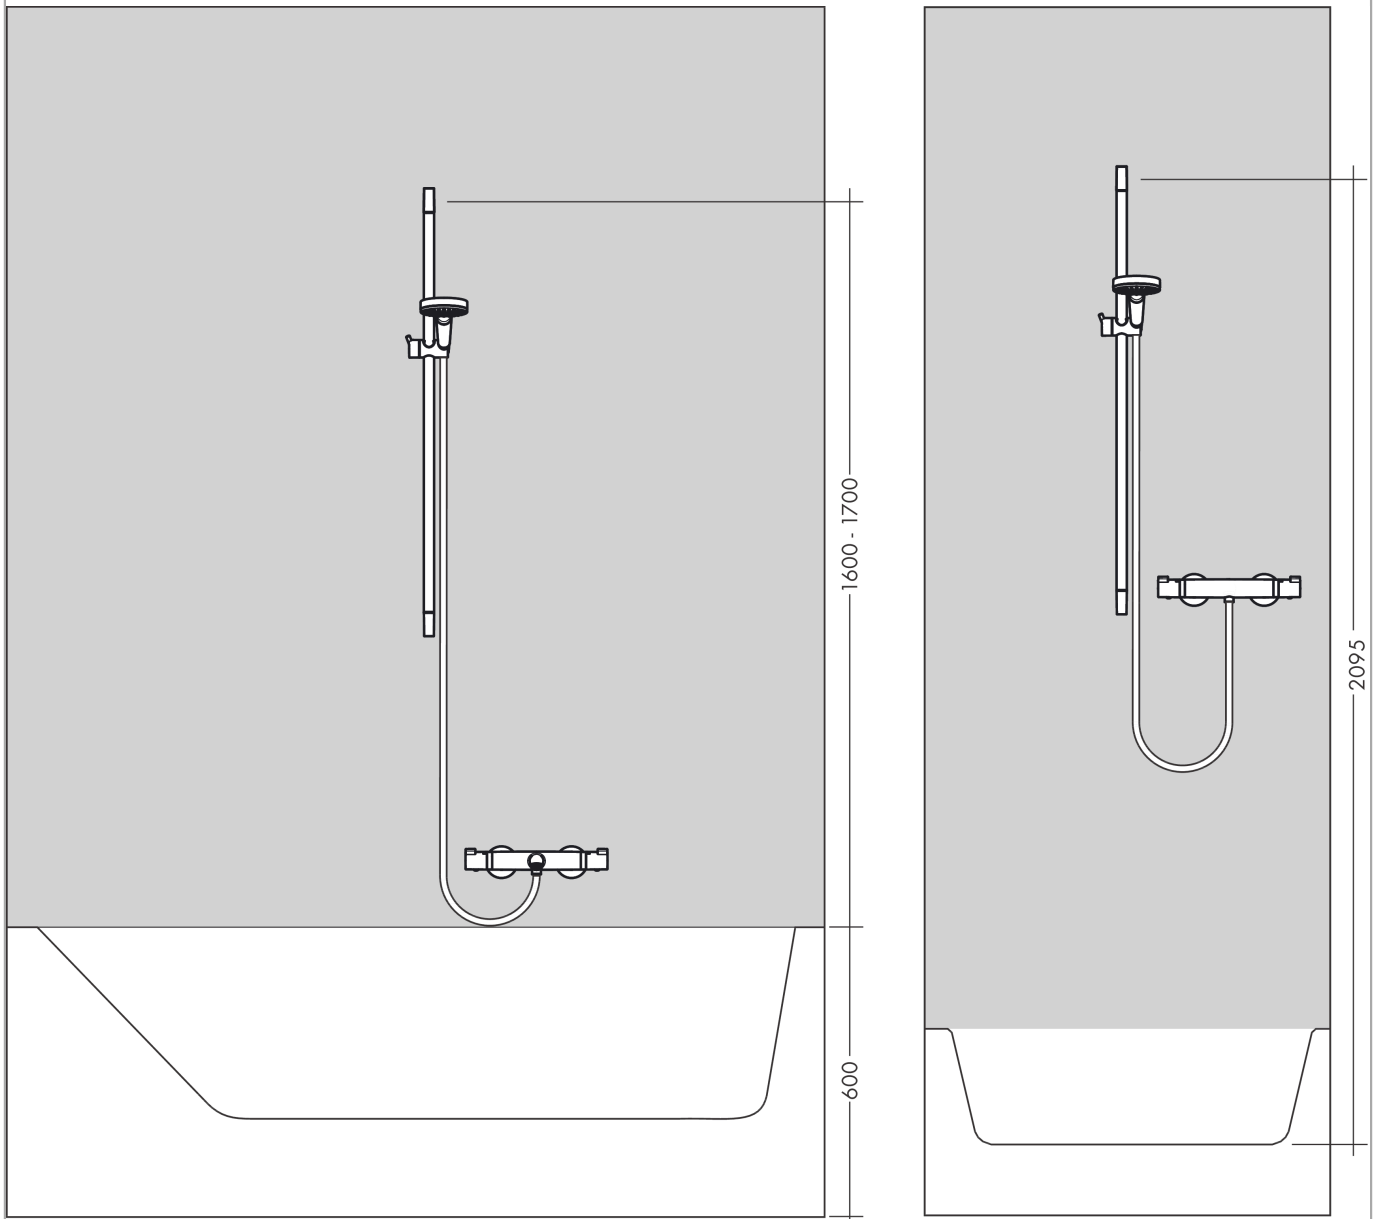

Croma 100
Doucheset Vario met douchestang 65 cm en zeepschaal
 Finish: **Chroom** Art.-nr.: **27772000**

Beschrijving

Functies

- straalsoort: Rain, shampoostraal, normale straal, Massagestraal
- straalsoortomschakeling d.m.v. draaibare straalplaat
- QuickClean: Kalkaanslag kun je eenvoudig met je vinger verwijderen
- traploos in hoogte verstelbaar
- 90° in positie verstelbare handdouchehouder, zwenkbaar naar links en rechts, omhoog en omlaag
- maximaal debiet bij 3 bar: 18 l/min
- profielbuis: rond
- buislengte: 668 mm
- diameter douchestang: 22 mm

Details over het artikel

Prijs excl. BTW	109,60 €
Prijs incl. BTW*	132,62 €

Technologie

Productafbeelding

Maattekening

Doorstroomdiagram

De verbruikswaarden werden in overeenstemming met de praktijk met de bijbehorende armaturen (thermostaat/mengkraan/inbouwventiel) gemeten.

Croma 100
Doucheset Vario met douchestang 65 cm en zeepschaal
 Finish: **Chroom** Art.-nr.: **27772000**

Inbouwvoorbeeld

Croma 100
Doucheset Vario met douchestang 65 cm en zeepschaal
 Finish: **Chroom** Art.-nr.: **27772000**

Uittrektekening

Bouwjaar: >10/06

Croma 100
Doucheset Vario met douchestang 65 cm en zeepschaal
 Finish: **Chroom** Art.-nr.: **27772000**

Onderdelenlijst

Bouwjaar: >10/06

= Pos.	Beschrijving	Art.-nr.	PC	VE
1	afdekkap set	98738000	-	1
2	wandsteun	96275000	-	1
3	opvulschijf 7 mm	97450000	-	1
4	bevestigingsmateriaal	96179000	-	1
5	schuifstuk cpl.	98753000	-	1
6	Casettaklemme, Ø 22 mm	96189000	-	1
7	planchet Casetta	28678000	-	1
8	doucheslang Isiflex'B 1,60 m	28276000	-	1
9	Handdouche	28535000	-	1