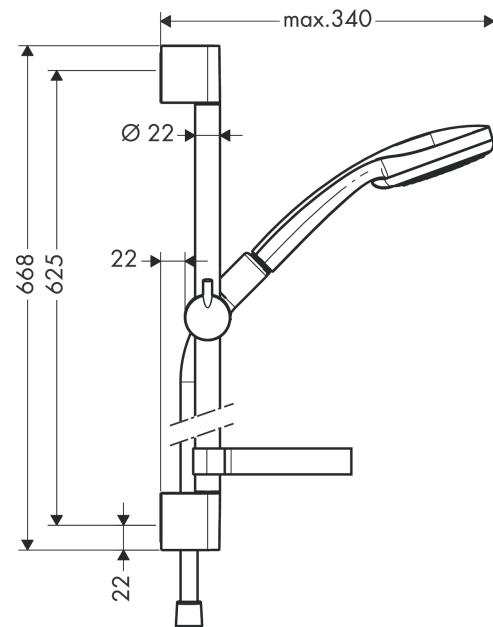

Croma 100
Doucheset Vario met douchestang 65 cm en zeepschaal
 Finish: **Chroom** Art.-nr.: **27772000**

Beschrijving

Functies

- straalsoort: Rain, shampoostraal, normale straal, Massagestraal
- straalsoortomschakeling d.m.v. draaibare straalplaat
- QuickClean: Kalkaanslag kun je eenvoudig met je vinger verwijderen
- traploos in hoogte verstelbaar
- 90° in positie verstelbare handdouchehouder, zwenkbaar naar links en rechts, omhoog en omlaag
- maximaal debiet bij 3 bar: 18 l/min
- profielbuis: rond
- buislengte: 668 mm
- diameter douchestang: 22 mm

Details over het artikel

Prijs excl. BTW	109,60 €
Prijs incl. BTW*	132,62 €

Technologie

Productafbeelding

Maattekening

Doorstroomdiagram

De verbruikswaarden werden in overeenstemming met de praktijk met de bijbehorende armaturen (thermostaat/mengkraan/inbouwventiel) gemeten.

Croma 100
Doucheset Vario met douchestang 65 cm en zeepschaal
 Finish: **Chroom** Art.-nr.: **27772000**

Inbouwvoorbeeld

Croma 100
Doucheset Vario met douchestang 65 cm en zeepschaal
 Finish: **Chroom** Art.-nr.: **27772000**

Uittrektekening

Bouwjaar: >10/06

Croma 100
Doucheset Vario met douchestang 65 cm en zeepschaal
 Finish: **Chroom** Art.-nr.: **27772000**

Onderdelenlijst

Bouwjaar: >10/06

= Pos.	Beschrijving	Art.-nr.	PC	VE
1	afdekkap set	98738000	-	1
2	wandsteun	96275000	-	1
3	opvulschijf 7 mm	97450000	-	1
4	bevestigingsmateriaal	96179000	-	1
5	schuifstuk cpl.	98753000	-	1
6	Casettaklemme, Ø 22 mm	96189000	-	1
7	planchet Casetta	28678000	-	1
8	doucheslang Isiflex'B 1,60 m	28276000	-	1
9	Handdouche	28535000	-	1