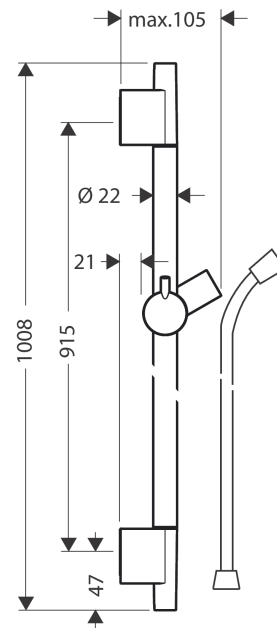

Unica
Douchestang S Puro 90 cm met doucheslang
 Afwerking: **Matt Black** Art.-nr.: **28631670**

Beschrijving

Funcities

- bestaat uit: douchestang, doucheslang, glijstuk
- draaikoppeling voorkomt dat de slang in de knoop raakt
- buislengte: 1008 mm
- douchestangdiameter: 22 mm
- profielbuis: rond
- boorafstand: 915 mm
- metalen handdouchehouder
- handdouchehouder met vergrendelingsmechanisme
- glijstuk traploos instelbaar
- wandhouders gemaakt van kunststof

Details over het artikel

Prijs excl. BTW	210,30 €
Prijs incl. BTW*	254,46 €

Designprijzen

Productafbeelding

Maattekening

Unica
Douchestang S Puro 90 cm met doucheslang
Afwerking: **Matt Black** Art.-nr.: **28631670**

Inbouwvoorbeeld

Unica
Douchestang S Puro 90 cm met doucheslang
Afwerking: Matt Black Art.-nr.: 28631670

Uittrektekening

Bouwjaar: >08/19

Unica
Douchestang S Puro 90 cm met doucheslang
Afwerking: **Matt Black** Art.-nr.: **28631670**

Onderdelenlijst

Bouwjaar: >08/19

= Pos.	Beschrijving	Art.-nr.	PC	VE
1	afdekkap	97709670	-	1
2	schuifstuk cpl.	97651670	-	1
3	opvulschijf 7 mm	97450670	-	1
4	wandsteun	96275000	-	1
5	bevestigingsmateriaal	96179000	-	1
6	doucheslang Isiflex'B 1,60 m	28276670	-	1