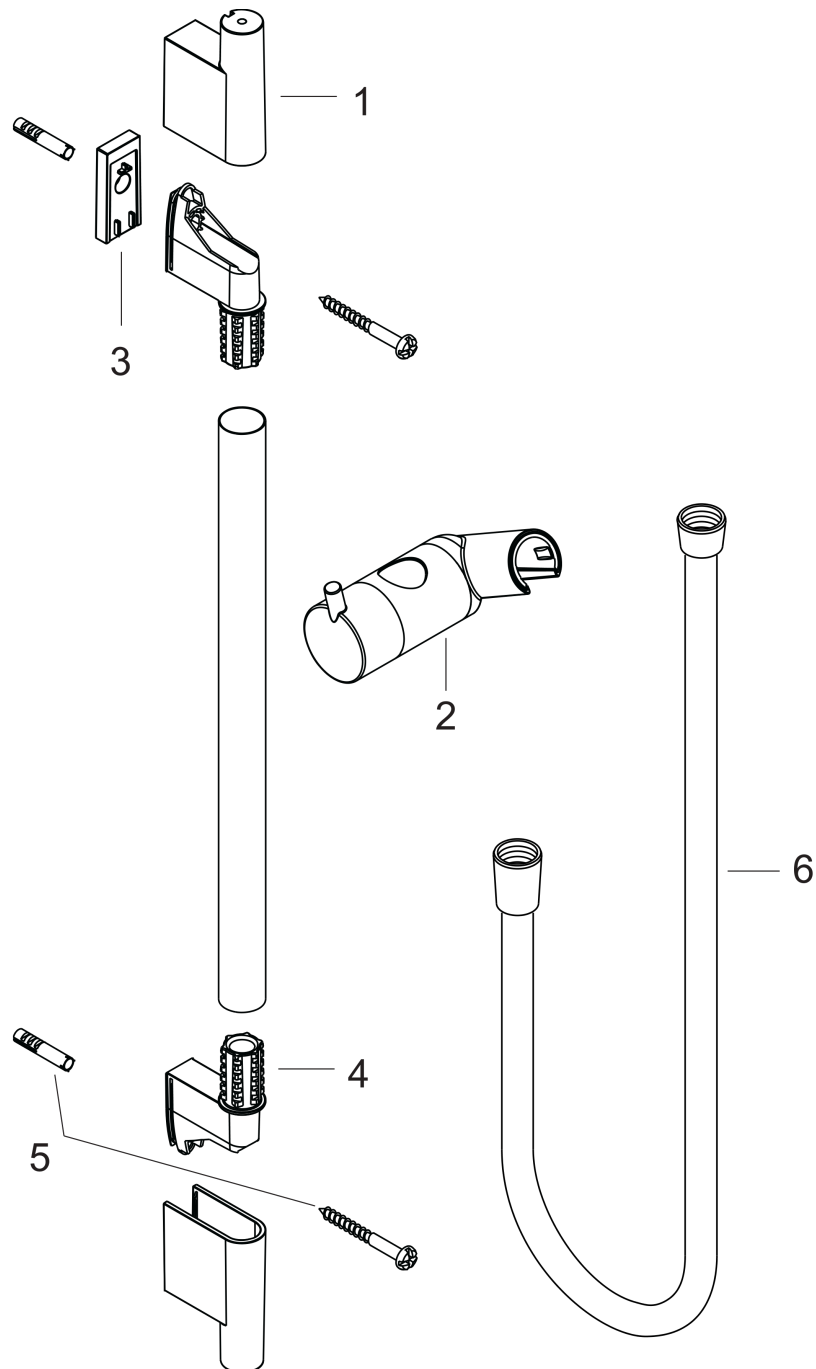

Unica
Douchestang S Puro 90 cm met doucheslang
 Afwerking: **Matt Black** Art.-nr.: **28631670**

Beschrijving

Funcities

- bestaat uit: douchestang, doucheslang, glijstuk
- draaikoppeling voorkomt dat de slang in de knoop raakt
- buislengte: 1008 mm
- douchestangdiameter: 22 mm
- profielbuis: rond
- boorafstand: 915 mm
- metalen handdouchehouder
- handdouchehouder met vergrendelingsmechanisme
- glijstuk traploos instelbaar
- wandhouders gemaakt van kunststof

Details over het artikel

Prijs excl. BTW	210,30 €
Prijs incl. BTW*	254,46 €

Designprijzen

Productafbeelding

Maattekening

Unica
Douchestang S Puro 90 cm met doucheslang
Afwerking: **Matt Black** Art.-nr.: **28631670**

Inbouwvoorbeeld

Unica
Douchestang S Puro 90 cm met doucheslang
Afwerking: Matt Black Art.-nr.: 28631670

Uittrektekening

Bouwjaar: >08/19

Unica
Douchestang S Puro 90 cm met doucheslang
Afwerking: **Matt Black** Art.-nr.: **28631670**

Onderdelenlijst

Bouwjaar: >08/19

= Pos.	Beschrijving	Art.-nr.	PC	VE
1	afdekkap	97709670	-	1
2	schuifstuk cpl.	97651670	-	1
3	opvulschijf 7 mm	97450670	-	1
4	wandsteun	96275000	-	1
5	bevestigingsmateriaal	96179000	-	1
6	doucheslang Isiflex'B 1,60 m	28276670	-	1