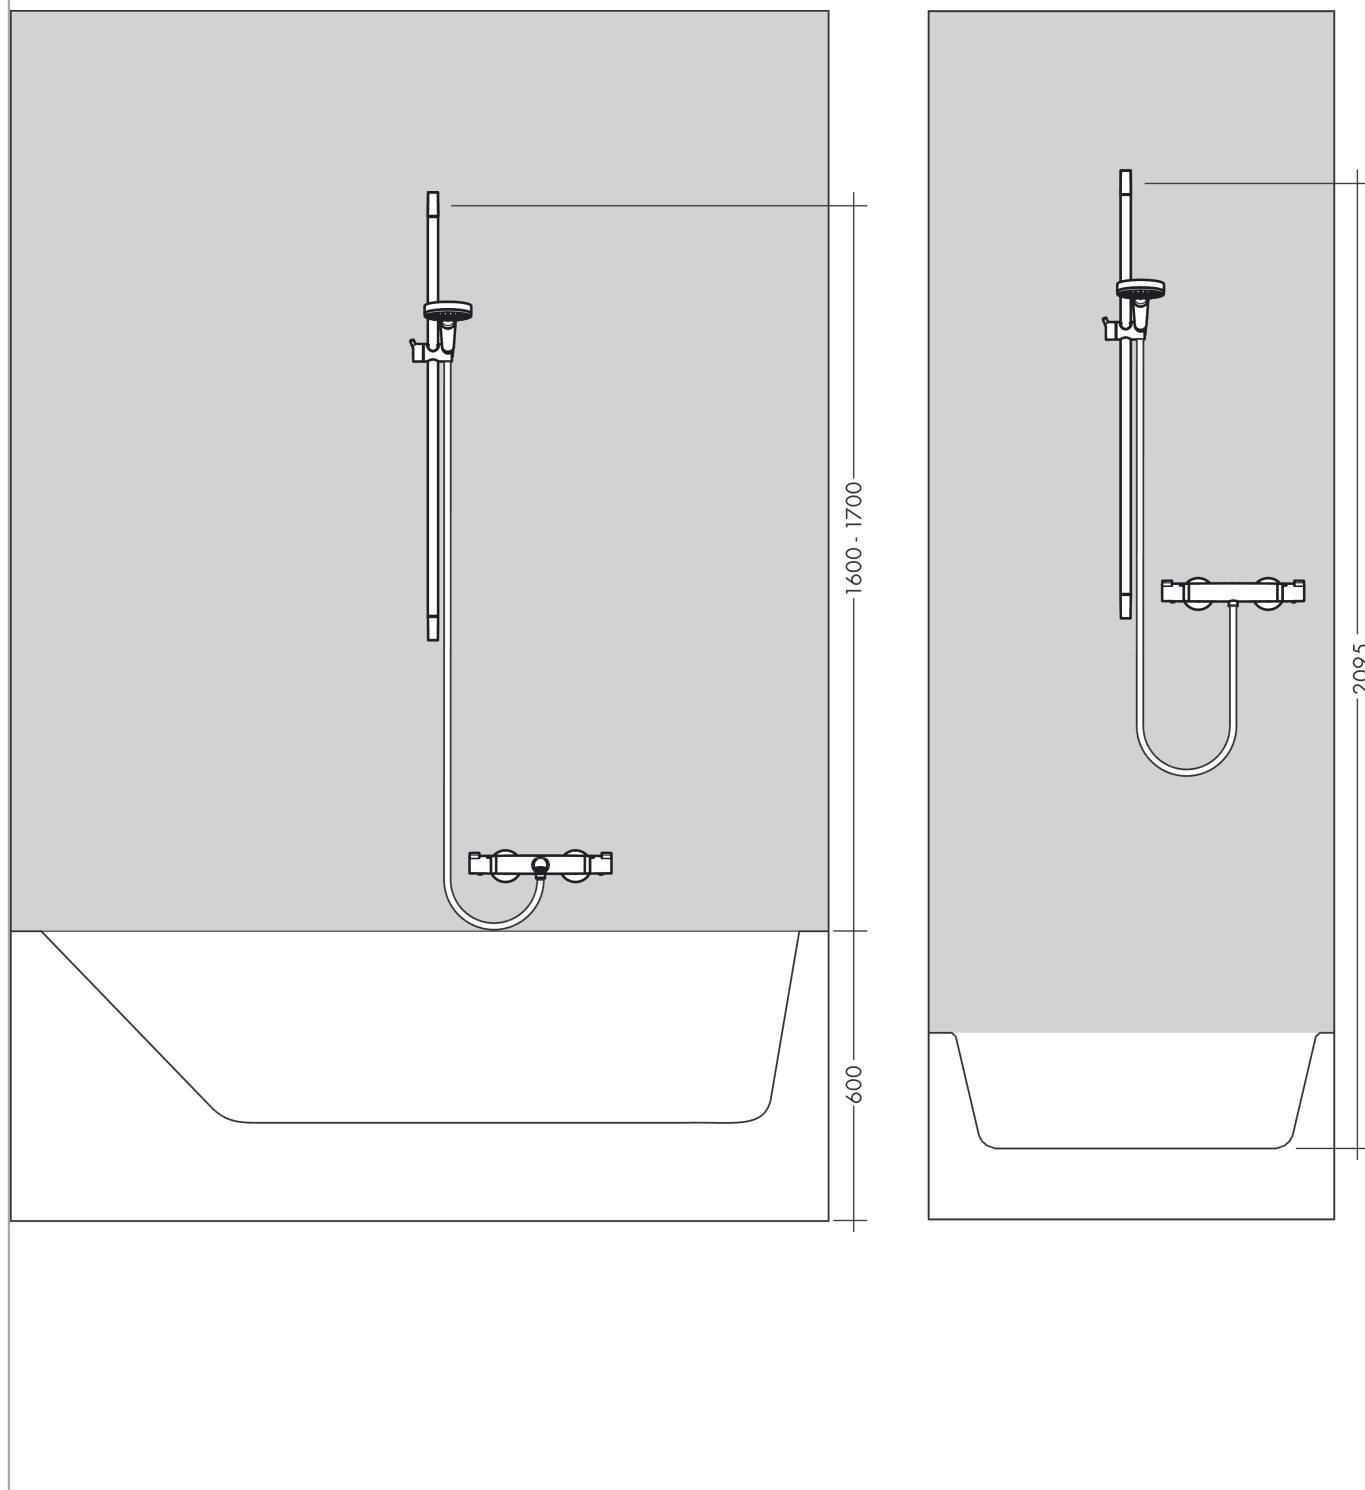

Unica
Douchestang S Puro 90 cm met doucheslang
 Afwerking: **Matt Black** Art.-nr.: **28631670**

Beschrijving

Funcities

- bestaat uit: douchestang, doucheslang, glijstuk
- draaikoppeling voorkomt dat de slang in de knoop raakt
- buislengte: 1008 mm
- douchestangdiameter: 22 mm
- profielbuis: rond
- boorafstand: 915 mm
- metalen handdouchehouder
- handdouchehouder met vergrendelingsmechanisme
- glijstuk traploos instelbaar
- wandhouders gemaakt van kunststof

Details over het artikel

Prijs excl. BTW	210,30 €
Prijs incl. BTW*	254,46 €

Designprijzen

Productafbeelding

Maattekening

Unica
Douchestang S Puro 90 cm met doucheslang
Afwerking: **Matt Black** Art.-nr.: **28631670**

Inbouwvoorbeeld

Unica
Douchestang S Puro 90 cm met doucheslang
Afwerking: Matt Black Art.-nr.: 28631670

Uittrektekening

Bouwjaar: >08/19

Unica
Douchestang S Puro 90 cm met doucheslang
Afwerking: **Matt Black** Art.-nr.: **28631670**

Onderdelenlijst

Bouwjaar: >08/19

= Pos.	Beschrijving	Art.-nr.	PC	VE
1	afdekkap	97709670	-	1
2	schuifstuk cpl.	97651670	-	1
3	opvulschijf 7 mm	97450670	-	1
4	wandsteun	96275000	-	1
5	bevestigingsmateriaal	96179000	-	1
6	doucheslang Isiflex'B 1,60 m	28276670	-	1