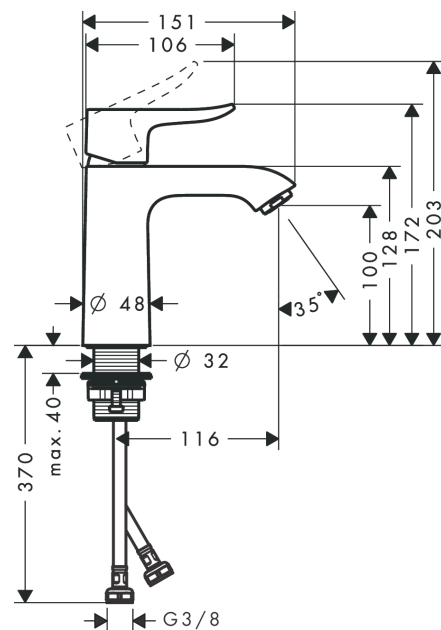

Metris

Eéngreepswastafelmengkraan 110 LowFlow zonder lediging

Oppervlakken: **Chroom** Art.-nr.: **31204000**

Beschrijving

Funcities

- ComfortZone 110
- uitsprong 116 mm
- normale straal
- debiet bij 3 bar: 3.5 l/min.
- keramische cartouche
- Safety Function: voorinstelbare heetwaterbegrenzing
- aansluittype: G 3/8-aansluitslangen

Details over het artikel

Prijs excl. BTW

230,50 €

Prijs incl. BTW*

278,91 €

Technologie

Productafbeelding

Maattekening