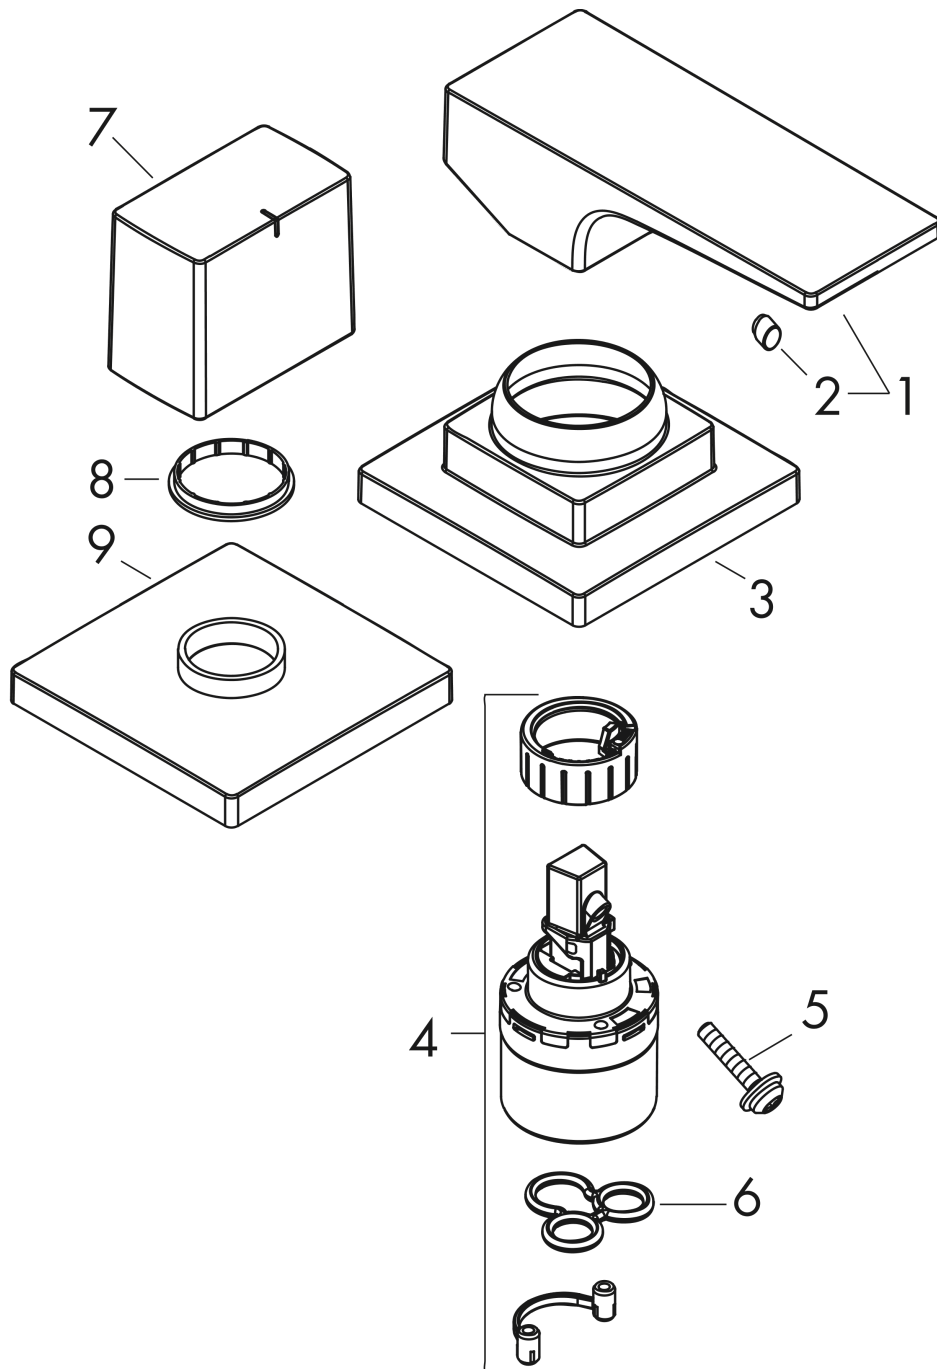

Metropol
2-gatsmengkraan op badrand ééngreepsbadmengkraan
 Oppervlakken: **Chroom** Art.-nr.: **32548000**

Beschrijving

Funcities

- keramische cartouche
- Safety Function: voorinstelbare heetwaterbegrenzing

Details over het artikel

Prijs excl. BTW	278,80 €
Prijs incl. BTW*	337,35 €

Productafbeelding

Maattekening

Metropol
2-gatsmengkraan op badrand ééngreepsbadmengkraan
 Oppervlakken: **Chroom** Art.-nr.: **32548000**

Uittrektekening

Bouwjaar: >04/17

Metropol
2-gatsmengkraan op badrand ééngreepsbadmengkraan
 Oppervlakken: **Chroom** Art.-nr.: **32548000**

Onderdelenlijst

Bouwjaar: >04/17

= Pos.	Beschrijving	Art.-nr.	PC	VE
1	greep	93075000	-	1
2	greepstop	96338000	-	1
3	rozet	93138000	-	1
4	kardoes compl.	92730000	-	1
5	borgschroef	95140000	-	1
6	dichting	95008000	-	1
7	greep	93140000	-	1
8	kleurringset, koud / warm	92225000	-	1
9	rozet	93139000	-	1
a	-	13159180	-	1