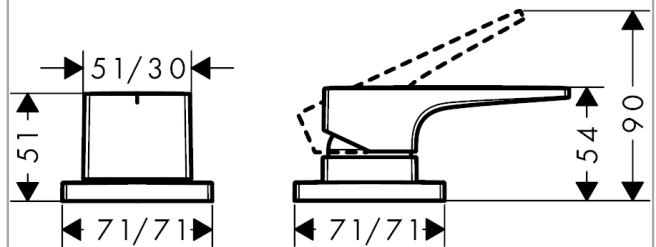

Metropol
2-gatsmengkraan op badrand ééngreepsbadmengkraan
 Oppervlakken: **Chroom** Art.-nr.: **32548000**

Beschrijving

Funcities

- keramische cartouche
- Safety Function: voorinstelbare heetwaterbegrenzing

Details over het artikel

Prijs excl. BTW	278,80 €
Prijs incl. BTW*	337,35 €

Productafbeelding

Maattekening

Metropol
2-gatsmengkraan op badrand ééngreepsbadmengkraan
 Oppervlakken: **Chroom** Art.-nr.: **32548000**

Uittrektekening

Bouwjaar: >04/17

Metropol
2-gatsmengkraan op badrand ééngreepsbadmengkraan
 Oppervlakken: **Chroom** Art.-nr.: **32548000**

Onderdelenlijst

Bouwjaar: >04/17

= Pos.	Beschrijving	Art.-nr.	PC	VE
1	greep	93075000	-	1
2	greepstop	96338000	-	1
3	rozet	93138000	-	1
4	kardoes compl.	92730000	-	1
5	borgschroef	95140000	-	1
6	dichting	95008000	-	1
7	greep	93140000	-	1
8	kleurringset, koud / warm	92225000	-	1
9	rozet	93139000	-	1
a	-	13159180	-	1