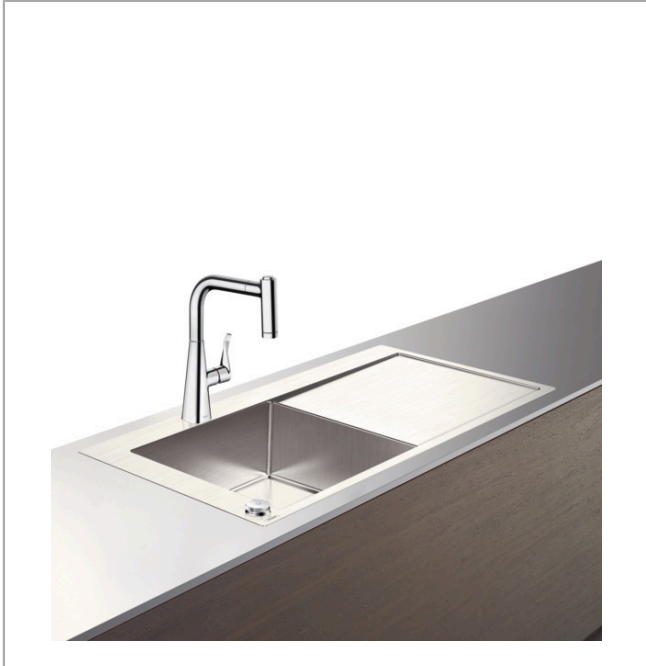

C71

C71-F450-11 Combi spoeltafel Select 450 met afdruiplak rechtsOppervlakken: **Chroom** Art.-nr.: **43229000**

Beschrijving

Functies

- bestaat uit: spoeltafel voor inbouwmontage , 2-gats ééngreeps keukenmengkraan, bedieningselement, box uittrekslang, automatisch afvoer- en overloopsysteem
- dikte werkblad: 25 mm
- bouwstof spoeltafel: roestvrij staal
- aantal wasbekkens: 1 hoofdbak
- voorgeboord kraangat en gat voor bedieningsknop
- oriëntatie: hoofdbak links
- diepte spoeltafel: 190 mm
- maten uitsnijding: 1025 x 490 mm
- voor onderkast: 60 cm
- montage: inbouw of vlakbouw
- positie overloop: aan de linkerzijde van het wasbekken
- straalhoek: 10 mm
- G $\frac{3}{8}$ -aansluitslangen
- debiet 7 l/min
- geschikt voor doorstroomtoestellen
- keramische cartouche
- MagFit magnetische douchehouder
- terugslagklep geïntegreerd
- draaibare uitloop 110° / 150°
- perlatorstraal en douchestraal
- ComfortZone 220
- de douchestraal kan geblokkeerd worden; automatische terugstelling na sluiten van de greep
- sBox: vuistdouche max. 760 mm uittrekbaar

Technologie

C71

C71-F450-11 Combi spoeltafel Select 450 met afdruiplak rechts

Oppervlakken: **Chroom** Art.-nr.: **43229000**

Productafbeelding

Maattekening

Doorstroombiagram