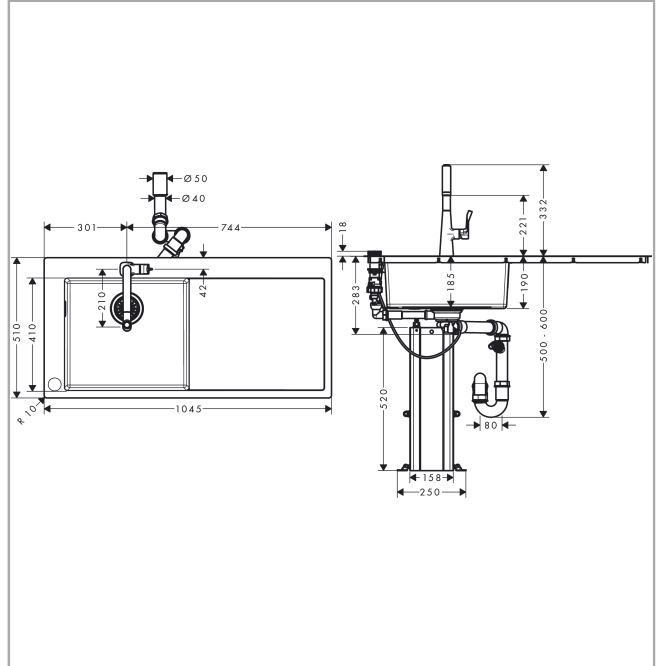

C71

C71-F450-11 Combi spoeltafel Select 450 met afdruiplak rechtsOppervlakken: **Chroom** Art.-nr.: **43229000**

Beschrijving

Functies

- bestaat uit: spoeltafel voor inbouwmontage , 2-gats ééngreeps keukenmengkraan, bedieningselement, box uittrekslang, automatisch afvoer- en overloopsysteem
- dikte werkblad: 25 mm
- bouwstof spoeltafel: roestvrij staal
- aantal wasbekkens: 1 hoofdbak
- voorgeboord kraangat en gat voor bedieningsknop
- oriëntatie: hoofdbak links
- diepte spoeltafel: 190 mm
- maten uitsnijding: 1025 x 490 mm
- voor onderkast: 60 cm
- montage: inbouw of vlakbouw
- positie overloop: aan de linkerzijde van het wasbekken
- straalhoek: 10 mm
- G $\frac{3}{8}$ -aansluitslangen
- debiet 7 l/min
- geschikt voor doorstroomtoestellen
- keramische cartouche
- MagFit magnetische douchehouder
- terugslagklep geïntegreerd
- draaibare uitloop 110° / 150°
- perlatorstraal en douchestraal
- ComfortZone 220
- de douchestraal kan geblokkeerd worden; automatische terugstelling na sluiten van de greep
- sBox: vuistdouche max. 760 mm uittrekbaar

Technologie

C71

C71-F450-11 Combi spoeltafel Select 450 met afdruiplak rechts

Oppervlakken: **Chroom** Art.-nr.: **43229000**

Productafbeelding

Maattekening

Doorstroombiagram