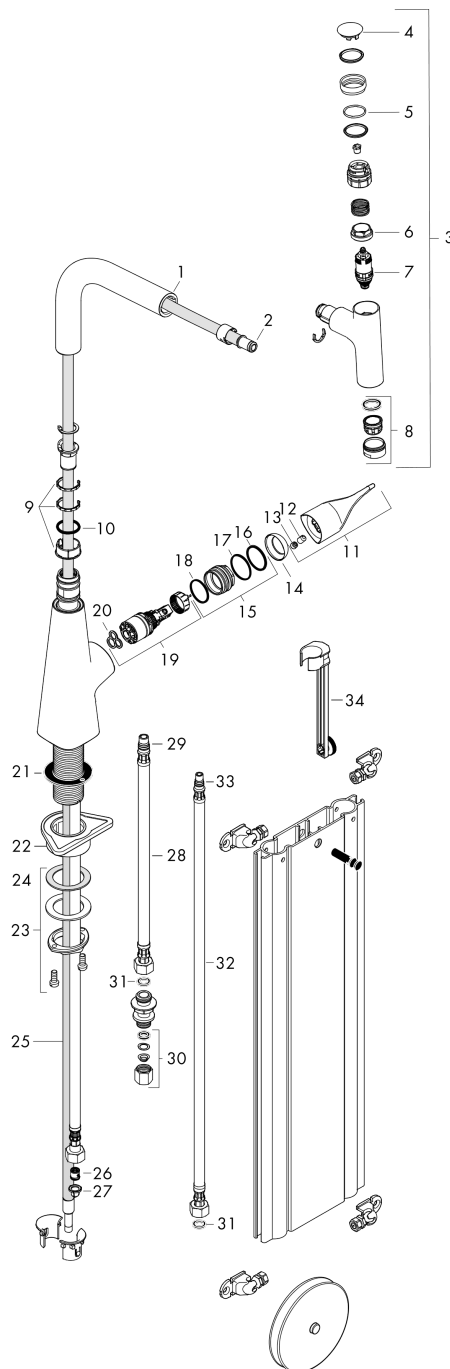

### Productafbeelding

### Maattekening

**Metris Select M71****Eéngreepskeukenmengkraan 240, met uittrekbaar uitloopuiteinde, 1jet, sBox**Oppervlakken: **Chroom** Art.-nr.: **73802000****Doorstroomdiagram**

**Metris Select M71**

**Eéngreepskeukenmengkraan 240, met uittrekbaar uitloopuiteinde, 1jet, sBox**

Oppervlakken: **Chroom** Art.-nr.: **73802000**

**Uittrektekening**

Bouwjaar: >05/19

**Metris Select M71****Eéngreepskeukenmengkraan 240, met uittrekbaar uitloopteinde, 1jet, sBox**Oppervlakken: **Chroom** Art.-nr.: **73802000****Onderdelenlijst**

Bouwjaar: &gt;05/19

= Pos.	Beschrijving	Art.-nr.	PC	VE
1	uitloop compl.	93175000	-	1
2	O-ring 8x2	98112000	-	1
3	vuistdouche	93174000	-	1
4	deksel	92566880	-	1
5	O-Ring 14x1,5	98201000	-	1
6	moer	92567000	-	1
7	bovendeel	98463000	-	1
8	perlator laminaar M24x1 (15 l/min)	92517000	-	1
9	stelringset	98365000	-	1
10	O-ring 21x2,5	98211000	-	1
11	greep	93170000	-	1
12	inbusschroef M6x10 DIN 916	96029000	-	1
13	greepstop	95704000	-	1
14	afdekkap	95493000	-	1
15	moer	98864000	-	1
16	O-ring 23x2	98398000	-	1
17	O-ring 27x1,5	92527000	-	1
18	O-ring 25x1,5	98146000	-	1
19	kardoes compl.	97685000	-	1
20	dichting	98865000	-	1
21	dichting	92582000	-	1
22	bevestigingsmateriaal	97523000	-	1
23	schachtbevestigingsset compl. (Ø 34)	95049000	-	1
24	stelring	97548000	-	1
25	slang	93188000	-	1
26	terugslagklep DW 10	96456000	-	1
27	zeefdichting	95291000	-	1
28	aansluitslang 450 mm M10x1 G3/8	96507000	-	1
29	O-ring 8x1,75	97827000	-	1
30	klemverbinding	96099000	-	1
31	dichtingsset	95581000	-	1
32	aansluitslang 900 mm M8x0,75 G3/8	95372000	-	1
33	O-ring 7x1,5	98422000	-	1
34	verlengset	43333000	-	1